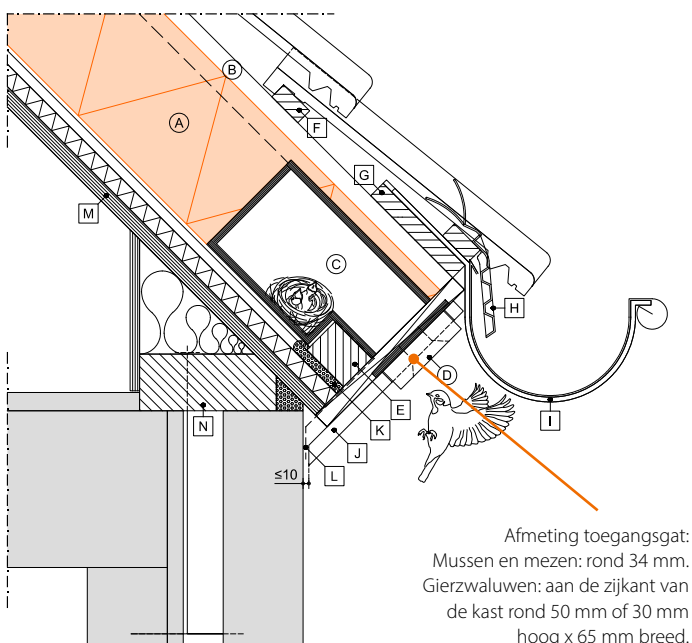

Isolerende dakelementen met geïntegreerde vogelopvang

Op aanvraag kan BEWI IsoBouw haar renovatie-dakelementen voorzien van een Avi-nestkast. Deze houten nestkast wordt fabrieksmatig aangebracht in de isolatiekern aan de gootzijde. Zo kunt u zonder extra werkzaamheden snel en eenvoudig invulling geven aan de 'Wet natuurbescherming'. Om ervoor te zorgen dat de Avi-nestkast volledig voldoet aan de gebruikseisen van vogels, is deze ontwikkeld in nauwe samenwerking met Unitura, specialist op het gebied van natuurinclusief (ver)bouwen.

De Avi-nestkast is een nest- en broedvoorziening voor mussen en gierzwaluwen. De nestkast kan geïntegreerd worden bij SlimFix® Reno^{Twin}, SlimFix® Reno^{Twin} Solar vanaf type 166 en bij SlimFix® Reno⁺ en SlimFix Reno^{Multi} vanaf type 6.3. Plaatsing vindt plaats aan de gootzijde van max. 1 nestkast per isolatieplaat. De nestkast kan ook los geleverd worden voor bijv. de toepassing bij SlimFix^{XT}.

Toepassingsvoorbeeld geïntegreerde nestkast

Afmeting toegangsgat:
Mussen en mezen: rond 34 mm.
Gierzwaluwen: aan de zijkant van
de kast rond 50 mm of 30 mm
hoog x 65 mm breed.

Toepassingvoorbeeld losse nestkast