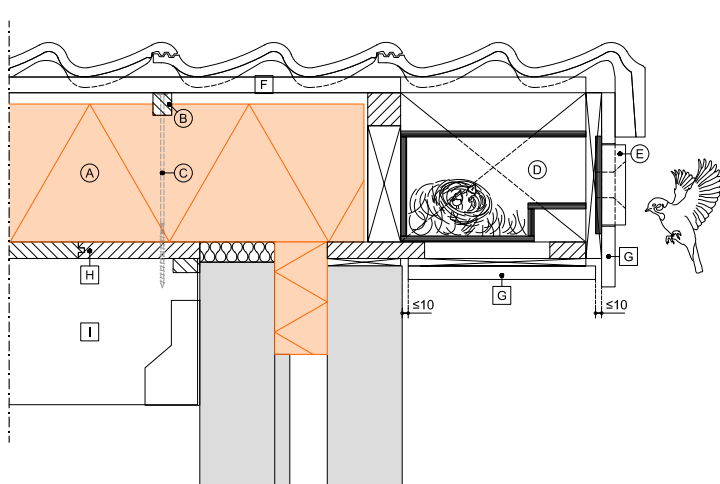

De Avi-nestkast is een nest- en broedvoorziening voor mussen en gierzwaluwen. De nestkast kan geïntegreerd worden bij SlimFix® Reno^{Twin}, SlimFix® Reno^{Twin} Solar vanaf type 166 en bij SlimFix® Reno⁺ en SlimFix Reno^{Multi} vanaf type 6.3. Plaatsing vindt plaats aan de gootzijde van max. 1 nestkast per isolatieplaat. De nestkast kan ook los geleverd worden voor bijv. de toepassing bij SlimFix^{XT}.

Toepassingsvoorbeeld geïntegreerde nestkast

Afmeting toegangsgat:
Mussen en mezen: rond 34 mm.
Gierzwaluwen: aan de zijkant van
de kast rond 50 mm of 30 mm
hoog x 65 mm breed.

Toepassingvoorbeeld losse nestkast